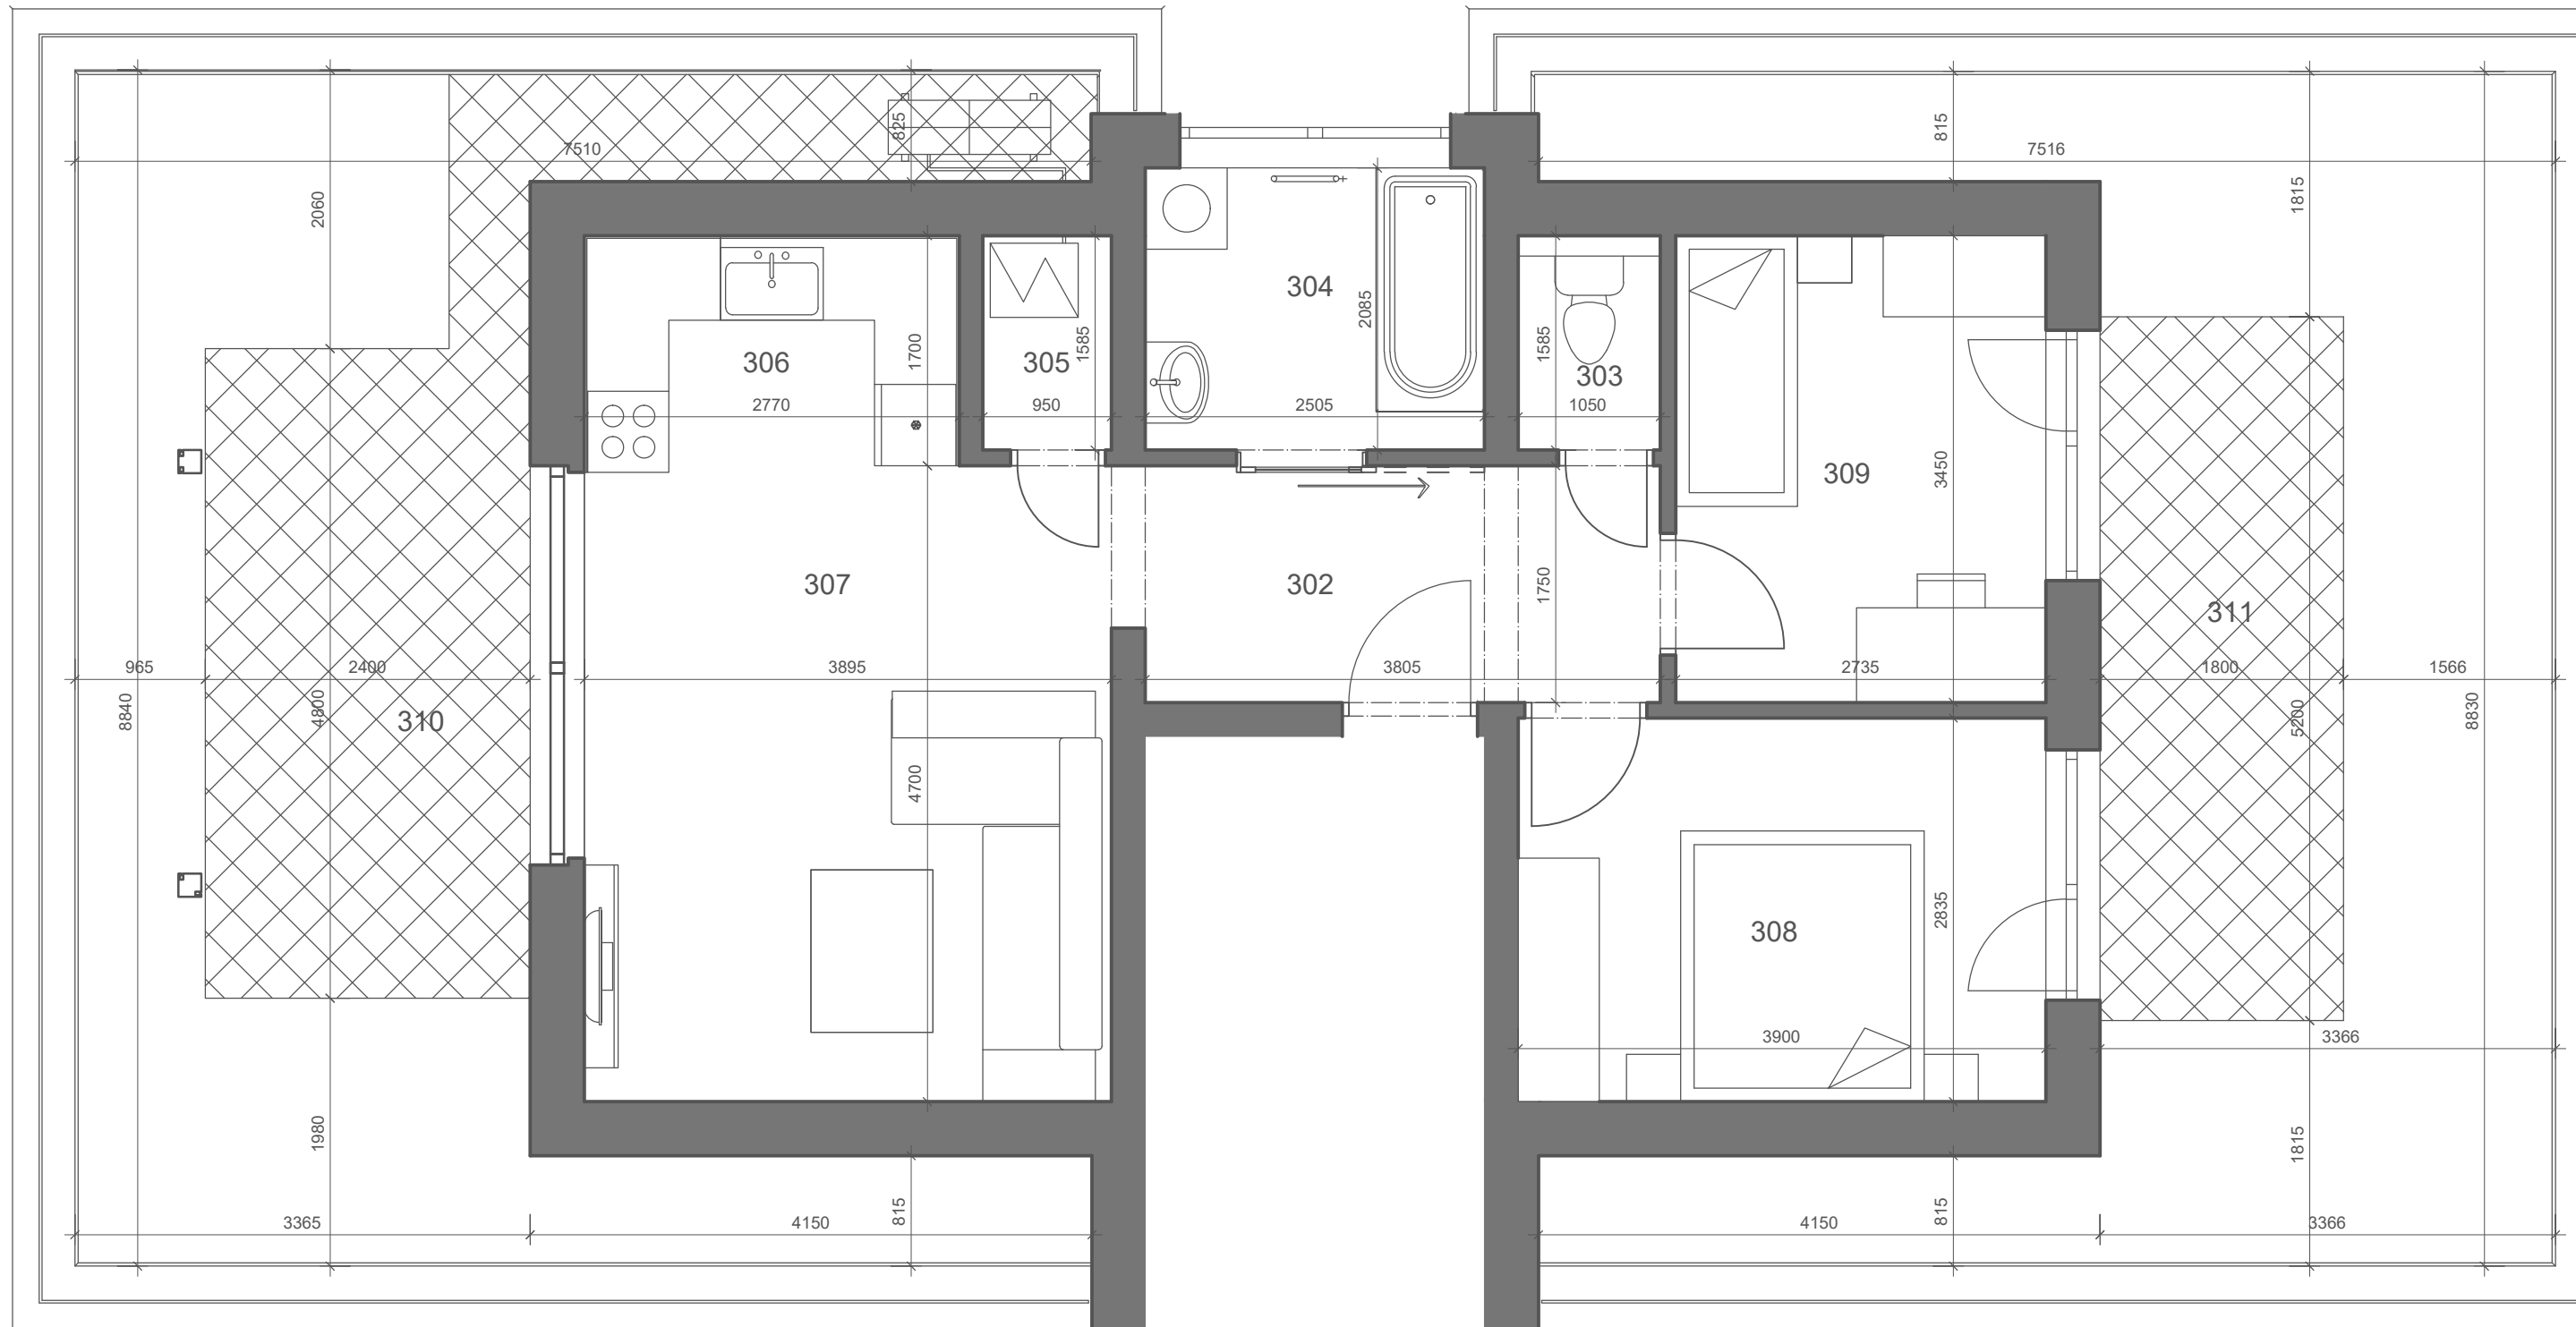

# Plum Residence II.

## Byt č.9

3 Izbový byt  
3.NP / 2. Poschodie

302	Hala	6,66 m <sup>2</sup>
303	WC	1,51 m <sup>2</sup>
304	Kúpeľňa	5,22 m <sup>2</sup>
305	Komora	1,51 m <sup>2</sup>
306	Kuchyňa	4,71 m <sup>2</sup>
307	Obývacia izba	18,31 m <sup>2</sup>
308	Spálňa	11,06 m <sup>2</sup>
309	Izba	9,44 m <sup>2</sup>
<b>Plocha bytu</b>		<b>58,42 m<sup>2</sup></b>
310	Terasa	37,94 m <sup>2</sup>
311	Terasa	37,99 m <sup>2</sup>

Umiestnenie bytu

Poschodie

Rozmery miestností a zariadenie bytu sú iba orientačné. Zariadenie bytu nie je súčasťou dodania. Skutočné rozmery a plochy môžu vykazovať odchýlky.